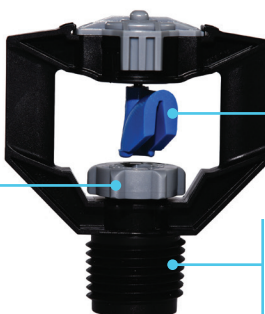

Componentes do Sistema

Bocal

- Cinza 65 (0.065", 1.65mm), **Item# 18116965G**
- Branco 70 (0.070", 1.78mm), **Item# 18116970W**
- Azul Escuro 78 (0.078", 1.98mm), **Item# 18116978B**
- Laranja 86 (0.086", 2.18mm), **Item# 18116986O**
- Roxo 94 (0.094", 2.39mm), **Item# 18116994P**
- Amarelo 102 (0.102", 2.59mm), **Item# 181169102Y**
- F4 0.75 gpm (170.3 l/h) Controle de Vazão, **Item# 18212575**
- F5 1.0 gpm (227.1 l/h) Controle de Vazão, **Item# 18212510**

Conjunto de Freio com Defletor

- 9° Azul, **Item# 1804999B**
- 12° Rosa, **Item# 18049912P**
- 15° Roxo, **Item# 18049915P**
- 15° Dourado, **Item# 18049915G**

Corpo

- Rosca ACME Fêmea, **Item# 180502**
- Rosca macho NPT de 13 mm (1/2"), **Item# 180474**