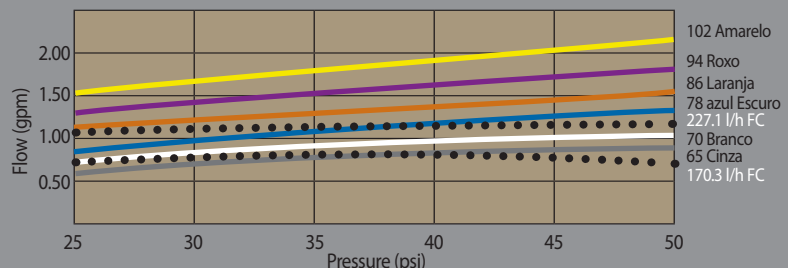

ECONOMIZE ÁGUA E AUMENTE A PRODUÇÃO REGULANDO A VAZÃO DURANTE QUAQUER VARIAÇÃO DE PRESSÃO

Troque o bocal de vazão padrão pelo bocal com regulador de vazão (Flow Control, ou FC) para uma vazão consistente na linha lateral e em terrenos com topografia irregular.

- Evite irrigar em excesso ou menos que o necessário
- Aumente a produção com a vazão regulada
- Troca simples, sem a necessidade de ferramentas especiais
- Escolha entre 170.3 l/h ou 227.1 l/h