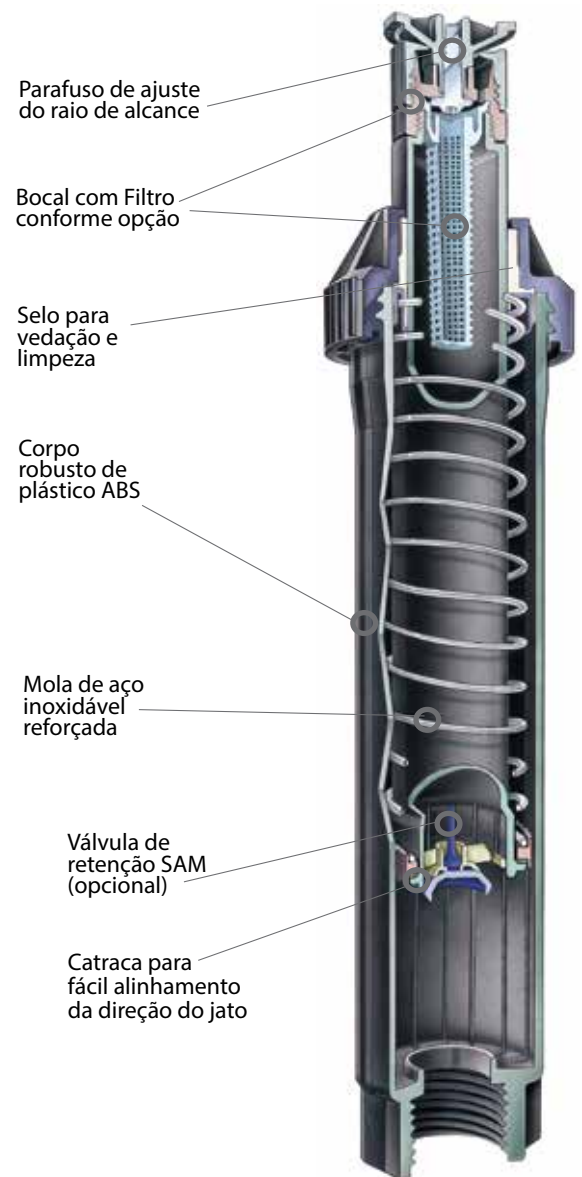

### Série UNI-Spray™

Aspersores escamoteáveis

- Mola reforçada em aço inoxidável
- Parafuso de ajuste de vazão e alcance do jato
- Filtro localizado abaixo do bocal
- Válvula anti-drenagem opcional

#### Características

- Bocais reguláveis VAN e HE-VAN
- Pode ser instalado com todos os bocais MPR (vazão proporcional à superfície coberta) e também com as séries de bocais para canteiros de flores
- Orientação perfeita do ângulo pelo sistema de engrenagem
- Selo de vedação e limpeza

#### Aplicações

Os aspersores UNI-Spray são particularmente recomendados para espaços verdes pequenos, canteiros de flores e arbustos.

#### Dimensões / Modelos

- Entrada rosca: 1/2"
- Diâmetro exposto: 3,2 cm
- Altura do corpo:  
US 400: 15 cm

Uni Spray Series

Modelos	Altura de Elevação
• US 400	sem bocais: 10 cm (4")
• US 410	com bocais VAN 10 pré-montados: 10 cm (4")
• US 412	com bocais VAN 12 pré-montados: 10 cm (4")
• US 415	com bocais VAN 15 pré-montados: 10 cm (4")
• US 418	com bocais VAN 18 pré-montados: 10 cm (4")